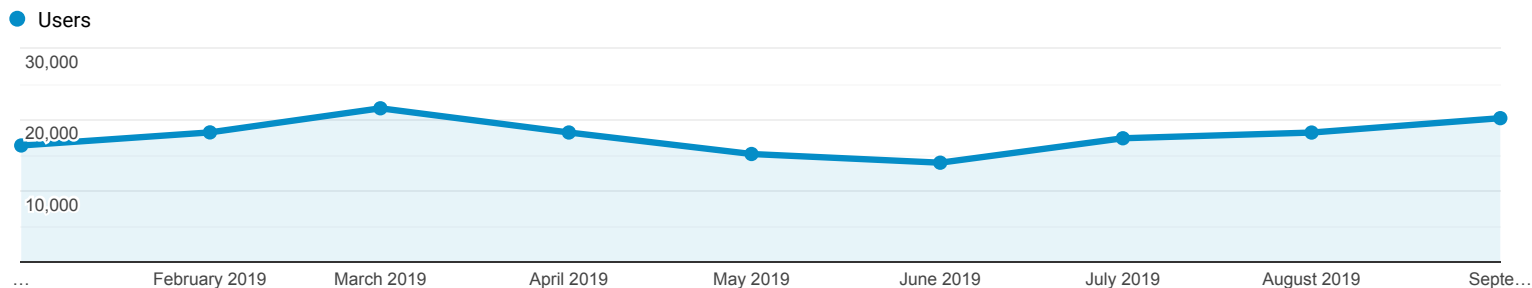

## Audience Overview

Jan 1, 2019 - Sep 30, 2019

All Users  
100.00% Users

### Overview

<b>Users</b> <b>137,547</b>	<b>New Users</b> <b>131,217</b>	<b>Sessions</b> <b>237,047</b>
<b>Number of Sessions per User</b> <b>1.72</b>	<b>Pageviews</b> <b>453,979</b>	<b>Pages / Session</b> <b>1.92</b>
<b>Avg. Session Duration</b> <b>00:02:08</b>	<b>Bounce Rate</b> <b>67.58%</b>	